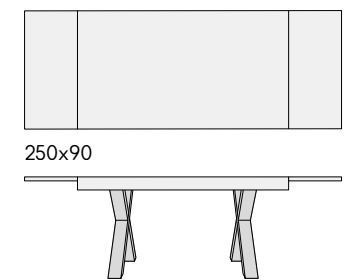

articolo 1826
tavolo allungabile nobilitato piano finitura
grigio cemento e base antracite 2 allunghe
laterali cm. 45. *extendable melamine table*
cement gray finishing top and anthracite
base 2 extensions side cm. 45.
cm. l. 160 p. 90 h. 77 colli 2 - m³ 0,26
aperto. *open.* 250 x 90

articolo 982
sedia struttura in metallo imbottita
in ecopelle grigia. *chair with metal frame*
upholstered in in gray eco-leather.
cm. l. 45 p. 42 h. 95 h.s. 48
non impilabile. *not stackable.*
colli 2 - imballo 4 pz. - m³ 0,34