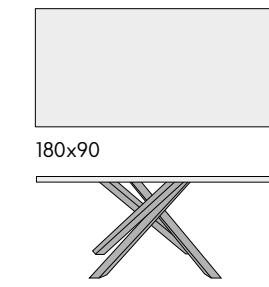

articolo **1757**
 tavolo allungabile con base in metallo bianco
 e piano finitura bianco statuario 2 allunghe laterali cm. 40.
*extendable table with metal base white
 and statuary white finish top 2 side extensions cm. 40.*
 cm. l. 160 p. 90 h. 76 colli 2 - m³ 0,42
 aperto. open. 240 x 90

particolare piano finitura bianco statuario.
detailed top in statuary white finishing.

articolo **1914**
 sedia struttura in metallo imbottita
 in velluto grigio. *chair with metal structure
 upholstered in gray velvet.*
 cm. l. 43 p. 48 h. 84 h.s. 46
 non impilabile. *not stackable.*
 colli 1 - imballo 4 pz. - m³ 0,32

articolo **1754**
 tavolo fisso base in legno piano in vetro.
fixed table wooden base glass top.
 cm. l. 160 p. 90 h. 75
 colli 2 - m³ 0,15

articolo **1753**
 sedia struttura in legno seduta imbottita
 in tessuto. *chair with wooden structure
 upholstered seat in fabric*
 cm. l. 51 p. 55,5 h. 89 h.s. 45
 non impilabile. *not stackable.*
 colli 1 - imballo 2 pz. - m³ 0,09

160x90

articolo **1916**
cm. 160 x 90 h. 76 fisso. *fixed.*
colli 2 - m³ 0,13

180x90

articolo **1917**
cm. 180 x 90 h. 76 fisso. *fixed.*
colli 2 - m³ 0,14

250x100

articolo **1918**
cm. 250 x 100 h. 76 fisso. *fixed.*
colli 2 - m³ 0,19