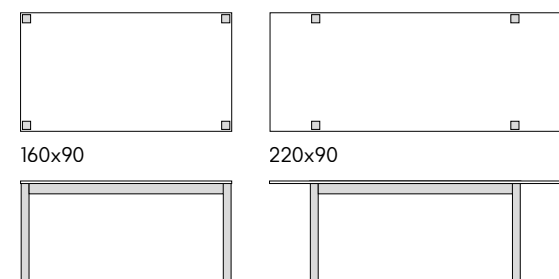

tavolo allungabile base in metallo piano
finitura rovere rustico. *extendable table metal base top in rustic oak wood finishing.*