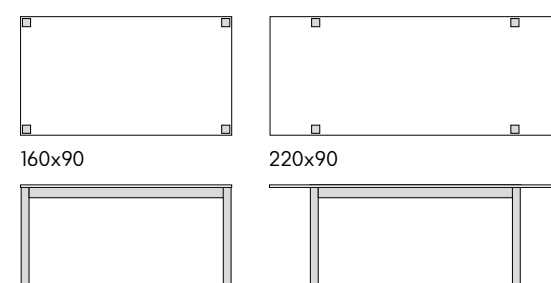

tavolo allungabile base in metallo piano
finitura grigio cemento. *extendable table*
metal base top in cement gray finishing.

articolo **1852** cm. 110 x 70 l allunga
laterale cm. 50. *1 side extension cm. 50.*
aperto. *open.* 160 x 70 h. 77
colli 2 - m³ 0,15

articolo **1853** cm. 120 x 80 l allunga
laterale cm. 50. *1 side extension cm. 50.*
aperto. *open.* 170 x 80 h. 77
colli 2 - m³ 0,18

articolo **1854** cm. 140 x 80 l allunga
laterale cm. 60. *1 side extension cm. 60.*
aperto. *open.* 200 x 80 h. 77
colli 2 - m³ 0,21

articolo **1855** cm. 160 x 90 l allunga
laterale cm. 60. *1 side extension cm. 60.*
aperto. *open.* 220 x 90 h. 77
colli 2 - m³ 0,27

articolo **713**
sedia struttura in metallo imbottita
in ecopelle grigia. *chair with metal frame*
upholstered in gray eco-leather.
cm. l. 43 p. 53 h. 92 h.s. 44
impilabile. *stackable.*
colli 1 - imballo 4 pz. - m³ 0,30