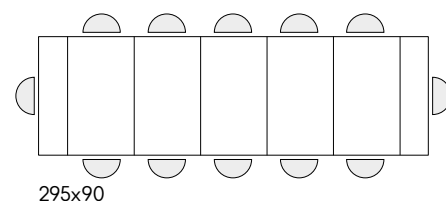

articolo **1823**
tavolino da salotto trasformabile
finitura grigio cemento base in metallo
con meccanismo e 2 allunghe da cm. 50
*transformable coffee table cement gray
finishing metal base with mechanism
and 2 extensions of cm. 50*
cm. l. 120 p. 80 h. 30/77 colli 1 - m³ 0,37

articolo **1822**
tavolino quadrato struttura in metallo
piano grigio cemento. *square coffee table
metal structure cement gray top.*
cm. l. 55 p. 55 h. 45 colli 1 - m³ 0,02

articolo **1820**
base TV 2 ante ammortizzate e 2 vani con
piedi in metallo struttura grigio cemento
finitura bianco statuario. *2 amortized doors
2 comp. TV base with metal legs cement gray
structure, top in statuary white finishing.*
cm. l. 160 p. 45 h. 51 colli 3 - m³ 0,32