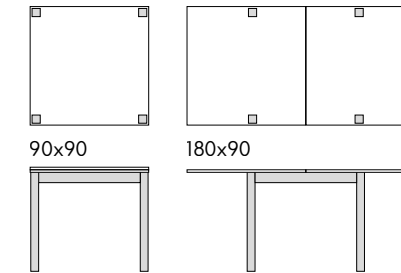

tavolo allungabile base in metallo piano
finitura acciaio ossidato. *extendable table
metal base top in oxidized steel finishing.*

articolo **1799** cm. 110 x 70 1 allunga
laterale cm. 50. *1 side extension cm. 50.*
aperto. *open.* 160 x 70 h. 77
colli 2 - m³ 0,15

articolo **1800** cm. 120 x 80 1 allunga
laterale cm. 50. *1 side extension cm. 50.*
aperto. *open.* 170 x 80 h. 77
colli 2 - m³ 0,18

articolo **1801** cm. 140 x 80 1 allunga
laterale cm. 60. *1 side extension cm. 60.*
aperto. *open.* 200 x 80 h. 77
colli 2 - m³ 0,21

articolo **1802** cm. 160 x 90 1 allunga
laterale cm. 60. *1 side extension cm. 60.*
aperto. *open.* 220 x 90 h. 77
colli 2 - m³ 0,27

articolo **1808**
tavolo a libro base in metallo
piano finitura acciaio ossidato.
*extendable table metal base top
in oxidized steel finishing.* cm. l. 90 p. 90
aperto. *open.* 180 x 90 h. 77
colli 2 - m³ 0,16