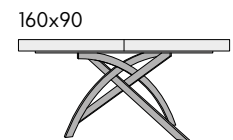

200x90

tavolo allungabile base in metallo piano
finitura grigio cemento. extendable table
metal base top in cement gray finishing.