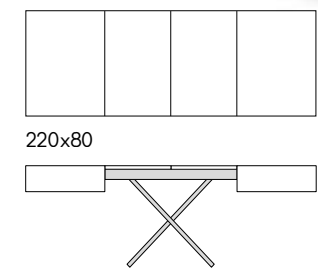

articolo **1783**
base TV 2 ante ammortizzate e 2 vani struttura
acciaio ossidato piano finitura bianco statuario.
2 amortized doors 2 comp. TV base oxidized
steel structure, top in statuary white finishing.
cm. l. 160 p. 45 h. 45 colli 2 - m³ 0,13

120x80

170x80

220x80

articolo **1784**
tavolino da salotto trasformabile
finitura acciaio ossidato base in metallo
con meccanismo e 2 allunghe da cm. 50
transformable coffee table oxidized
steel finishing metal base with mechanism
and 2 extensions of cm. 50
cm. l. 120 p. 80 h. 30/77 colli 1 - m³ 0,37

cm. l. 220 p. 80 h. 77

cm. l. 120 p. 80 h. 77

cm. l. 120 p. 80 h. 30