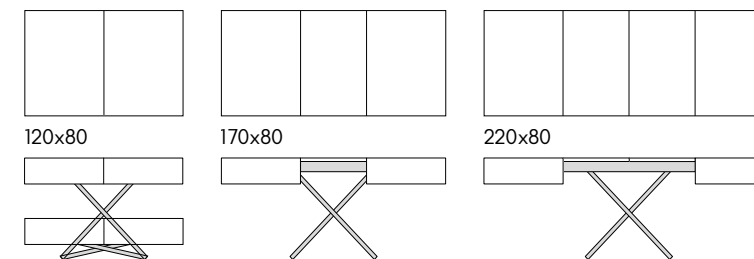

295x90

45x90

95x90

articolo **1819**
consolle allungabile con porta allunghe
finitura grigio cemento e 5 allunghe
da cm. 50. *extendable console
with extensions holder cement gray
finishing and 5 extensions of cm. 50.*
cm. l. 90 p. 45 h. 76 colli 3 - m³ 0,18