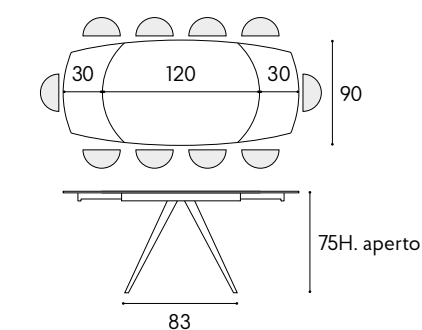

battito

battito

contemporary design

articolo 1919
tavolo allungabile. top in ceramica spessore 10 mm. gambe in metallo colore bianco. allunghe interne in ceramica da cm. 30. *extendable table. 10 mm thick ceramic top. legs in white metal. internal extensions in ceramic cm. 30.*
cm. l. 120 p. 90 h. 78 colli 2 - m³ 0,43 aperto. *open. 180 x 90 x h.75 cm.*

articolo **1919**
 tavolo allungabile. top in ceramica spessore 10 mm. gambe in metallo colore bianco. allunghe interne in ceramica da cm. 30.
extendable table. 10 mm thick ceramic top. legs in white metal. internal extensions in ceramic cm. 30.
 cm. l. 120 p. 90 h. 78 colli 2 - m³ 0,43
 aperto. *open.* 180 x 90 x h.75 cm.

articolo **07**
 sedia struttura in metallo imbottita in ecopelle antracite. *chair with metal frame upholstered in anthracite eco-leather.*
 cm. l. 40 p. 47 h. 82 h.s. 52
 non impilabile. *not stackable.*
 colli 1 - imballo 2 pz. - m³ 0,20

articolo **1920**
tavolo allungabile. top in ceramica grigio
graffite spessore 10 mm. gambe in metallo
colore antracite. allunghe interne in ceramica
grigio graffite cm. 30. *extendable table.
10 mm thick graphite gray ceramic top.
legs in anthracite-colored metal. internal
extensions in graphite gray ceramic cm. 30.*
cm. l. 120 p. 90 h. 78 colli 2 - m³ 0,43
aperto. *open.* 180 x 90 x h.75 cm.