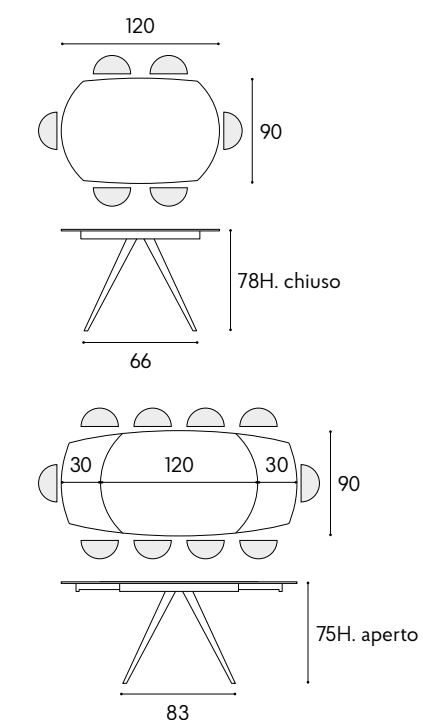

battito

battito

contemporary design

articolo 1919
tavolo allungabile. top in ceramica spessore 10 mm. gambe in metallo colore bianco. allunghe interne in ceramica da cm. 30. *extendable table. 10 mm thick ceramic top. legs in white metal. internal extensions in ceramic cm. 30.*
cm. l. 120 p. 90 h. 78 colli 2 - m³ 0,43 aperto. *open. 180 x 90 x h.75 cm.*

articolo 07
sedia struttura in metallo imbottita in ecopelle antracite. *chair with metal frame upholstered in anthracite eco-leather.*
cm. l. 40 p. 47 h. 82 h.s. 52
non impilabile. *not stackable.*
colli 1 - imballo 2 pz. - m³ 0,20

articolo 1761
specchiera rotonda cornice in metallo specchio fumè. *round mirror with fumè mirror metal frame.*
cm. ø. 90 colli 1 - m³ 0,13

particolare piano finitura bianco statuario. *detailed top in statuary white finishing.*

articolo **1919**
 tavolo allungabile. top in ceramica spessore 10 mm. gambe in metallo colore bianco. allunghe interne in ceramica da cm. 30.
extendable table. 10 mm thick ceramic top. legs in white metal. internal extensions in ceramic cm. 30.
 cm. l. 120 p. 90 h. 78 colli 2 - m³ 0,43
 aperto. *open.* 180 x 90 x h.75 cm.