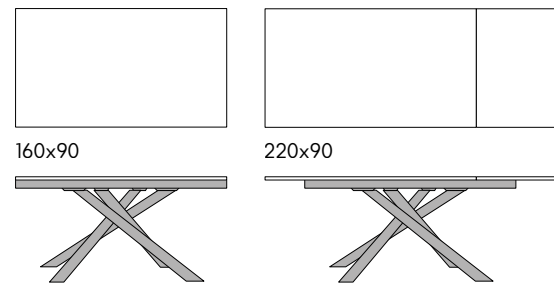

tavolo allungabile base in metallo piano
finitura rovere rustico. *extendable table
metal base top in rustic oak wood finishing.*

articolo **1768** cm. 120 x 80 l allunga
laterale cm. 50. *1 side extension cm. 50.*
aperto. *open.* 170 x 80 h. 77
colli 3 - m³ 0,18

articolo **1769** cm. 140 x 80 l allunga
laterale cm. 60. *1 side extension cm. 60.*
aperto. *open.* 200 x 80 h. 77
colli 3 - m³ 0,20

articolo **1770** cm. 160 x 90 l allunga
laterale cm. 60. *1 side extension cm. 60.*
aperto. *open.* 220 x 90 h. 77
colli 3 - m³ 0,25