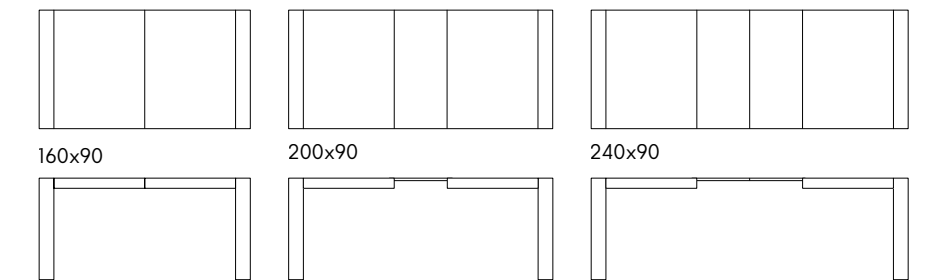

articolo **713**
sedia struttura in metallo imbottita
in ecopelle grigia. *chair with metal frame*
upholstered in gray eco-leather.
cm. l. 43 p. 53 h. 92 h.s. 44
impilabile. *stackable.*
colli 1 - imballo 4 pz. - m³ 0,30