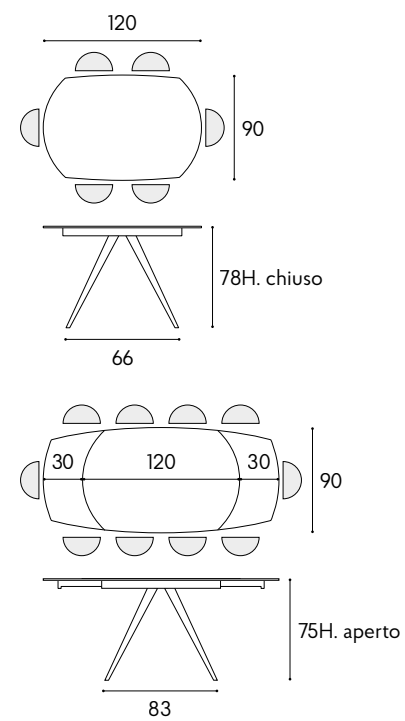

battito

battito

contemporary design

articolo 1919
tavolo allungabile. top in ceramica spessore 10 mm. gambe in metallo colore bianco. allunghe interne in ceramica da cm. 30. *extendable table. 10 mm thick ceramic top. legs in white metal. internal extensions in ceramic cm. 30.*
cm. l. 120 p. 90 h. 78 colli 2 - m³ 0,43 aperto. *open. 180 x 90 x h.75 cm.*

articolo 07
sedia struttura in metallo imbottita in ecopelle antracite. *chair with metal frame upholstered in anthracite eco-leather.*
cm. l. 40 p. 47 h. 82 h.s. 52
non impilabile. *not stackable.*
colli 1 - imballo 2 pz. - m³ 0,20

articolo 1761
specchiera rotonda cornice in metallo specchio fumè. *round mirror with fumè mirror metal frame.*
cm. ø. 90 colli 1 - m³ 0,13

particolare piano finitura bianco statuario. *detailed top in statuary white finishing.*

articolo **1919**
 tavolo allungabile. top in ceramica spessore 10 mm. gambe in metallo colore bianco. allunghe interne in ceramica da cm. 30.
extendable table. 10 mm thick ceramic top. legs in white metal. internal extensions in ceramic cm. 30.
 cm. l. 120 p. 90 h. 78 colli 2 - m³ 0,43
 aperto. *open.* 180 x 90 x h.75 cm.