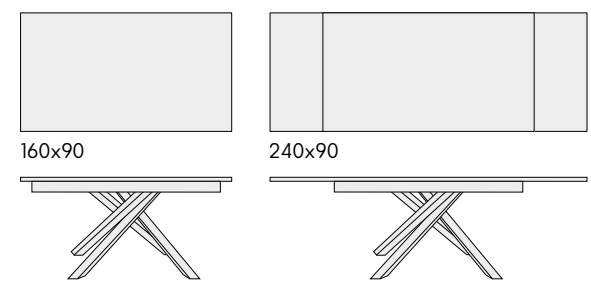

articolo **1759**
tavolo allungabile con base in metallo bianco
e piano finitura luxury pandora 2 allunghe laterali cm. 40.
*extendable table with metal base white
and pandora luxury finish top 2 side extensions cm. 40.*
cm. l. 160 p. 90 h. 76 colli 2 - m³ 0,34
aperto. open. 240 x 90

particolare piano finitura luxury pandora.
detailed top in pandora luxury finishing.

articolo **1914**
sedia struttura in metallo imbottita
in velluto grigio. *chair with metal structure
upholstered in gray velvet.*
cm. l. 43 p. 48 h. 84 h.s. 46
non impilabile. *not stackable.*
colli 1 - imballo 2 - pz. m³ 0,32

particolare piano finitura bianco statuario.
detailed top in statuary white finishing.

articolo **1758**
tavolo allungabile con base in metallo
bianco e piano finitura bianco statuario
2 allunghe laterali cm. 40.
extendable table with metal base
white and statuary white finish top
2 side extensions cm. 40.
cm. l. 160 p. 90 h. 76 colli 2 - m³ 0,34
aperto. open. 240 x 90

articolo **1915**
sedia struttura in metallo imbottita
in velluto grigio. chair with metal structure
upholstered in gray velvet.
cm. l. 53 p. 63 h. 84 h.s. 46
non impilabile. not stackable.
colli 2 - imballo 4 pz. - m³ 0,47