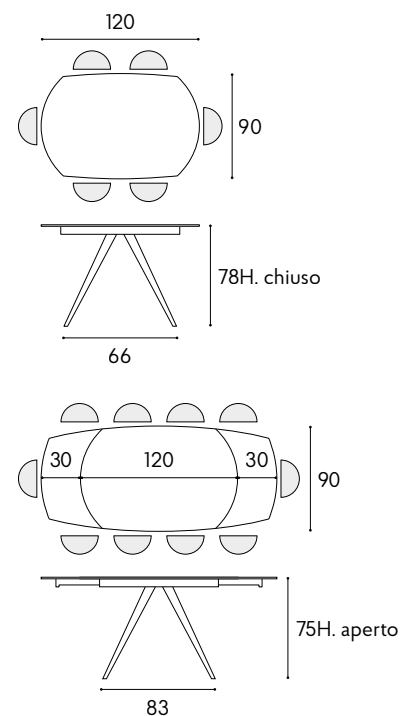

articolo **1919**
 tavolo allungabile. top in ceramica spessore 10 mm. gambe in metallo colore bianco. allunghe interne in ceramica da cm. 30.
extendable table. 10 mm thick ceramic top. legs in white metal. internal extensions in ceramic cm. 30.
 cm. l. 120 p. 90 h. 78 colli 2 - m³ 0,43
 aperto. *open.* 180 x 90 x h.75 cm.

articolo **07**
 sedia struttura in metallo imbottita in ecopelle antracite. *chair with metal frame upholstered in anthracite eco-leather.*
 cm. l. 40 p. 47 h. 82 h.s. 52
 non impilabile. *not stackable.*
 colli 1 - imballo 2 pz. - m³ 0,20

articolo **1920**
tavolo allungabile. top in ceramica grigio
graffite spessore 10 mm. gambe in metallo
colore antracite. allunghe interne in ceramica
grigio graffite cm. 30. *extendable table.
10 mm thick graphite gray ceramic top.
legs in anthracite-colored metal. internal
extensions in graphite gray ceramic cm. 30.*
cm. l. 120 p. 90 h. 78 colli 2 - m³ 0,43
aperto. *open.* 180 x 90 x h.75 cm.

articolo **1920**
 tavolo allungabile. top in ceramica grigio
 graffite spessore 10 mm. gambe in metallo
 colore antracite. allunghe interne in ceramica
 grigio graffite cm. 30. *extendable table.*
10 mm thick graphite gray ceramic top.
legs in anthracite-colored metal. internal
extensions in graphite gray ceramic cm. 30.
 cm. l. 120 p. 90 h. 78 colli 2 - m³ 0,43
 aperto. *open.* 180 x 90 x h.75 cm.