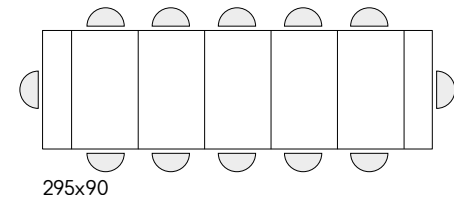

articolo 1792
consolle allungabile con porta allunghe
finitura acciaio ossidato e 5 allunghe
da cm. 50. extendable console
with extensions holder oxidized steel
finishing and 5 extensions of cm. 50.
cm. l. 90 p. 45 h. 76 colli 3 - m³ 0,18