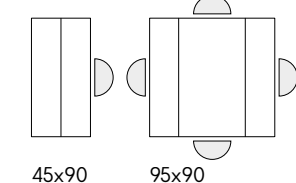

articolo **1837**
consolle allungabile con porta allunghe
finitura bianco frassinato e 5 allunghe
da cm. 50. *extendable console*
with extensions holder ash wood white
finishing and 5 extensions of cm. 50.
cm. l. 90 p. 45 h. 76 colli 3 - m³ 0,18