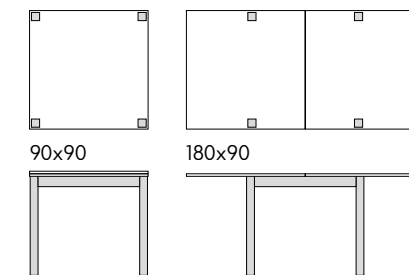

articolo **1817**
tavolo a libro base in metallo piano
finitura bianco frassinato.
extendable table metal base top ash wood white finishing. cm. l. 90 p. 90
aperto. *open.* 180 x 90 h. 77
colli 2 - m³ 0,16