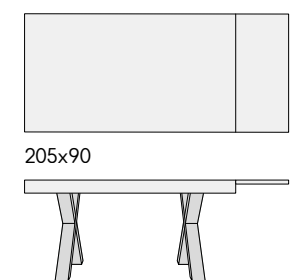

articolo 1826
tavolo allungabile nobilitato piano finitura
grigio cemento e base antracite 2 allunghe
laterali cm. 45. *extendable melamine table*
cement gray finishing top and anthracite
base 2 extensions side cm. 45.
cm. l. 160 p. 90 h. 77 colli 2 - m³ 0,26
aperto. *open.* 250 x 90

articolo 982
sedia struttura in metallo imbottita
in ecopelle grigia. *chair with metal frame*
upholstered in in gray eco-leather.
cm. l. 45 p. 42 h. 95 h.s. 48
non impilabile. *not stackable.*
colli 2 - imballo 4 pz. - m³ 0,34