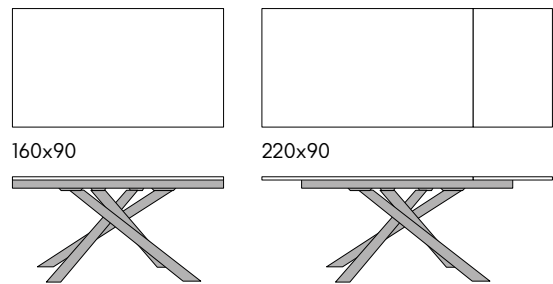

tavolo allungabile base in metallo piano
finitura grigio cemento. *extendable table
metal base top in cement gray finishing.*

articolo **1771** cm. 120 x 80 l allunga
laterale cm. 50. *1 side extension cm. 50.*
aperto. *open.* 170 x 80 h. 77
colli 3 - m³ 0,18

articolo **1772** cm. 140 x 80 l allunga
laterale cm. 60. *1 side extension cm. 60.*
aperto. *open.* 200 x 80 h. 77
colli 3 - m³ 0,20

articolo **1773** cm. 160 x 90 l allunga
laterale cm. 60. *1 side extension cm. 60.*
aperto. *open.* 220 x 90 h. 77
colli 3 - m³ 0,25