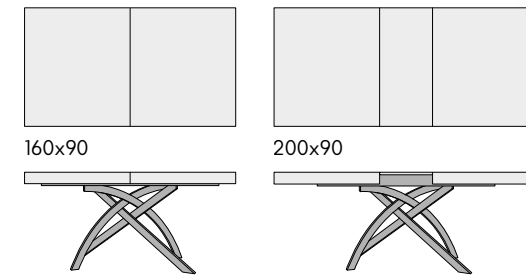

tavolo allungabile base in metallo piano
finitura acciaio ossidato. extendable table
metal base top in oxidized steel finishing.

articolo **1829** cm. 140 x 90 2 allunghe
centrali cm. 40. 2 central extensions cm. 40
aperto. open. 220 x 90 h. 77
colli 3 - m³ 0,25

articolo **1830** cm. 160 x 90 2 allunghe
centrali cm. 40. 2 central extensions cm. 40
aperto. open. 240 x 90 h. 77
colli 3 - m³ 0,27

articolo **04**
sedia struttura in metallo imbottita in
ecopelle antracite. chair with metal frame
upholstered in anthracite eco-leather.
cm. l. 43 p. 60 h. 83 h.s. 45
non impilabile. not stackable.
colli 1 - imballo 2 pz. - m³ 0,24