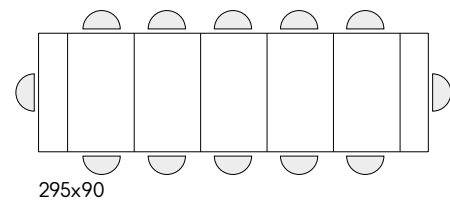

295x90

45x90 95x90

articolo **1837**
consolle allungabile con porta allunghe
finitura bianco frassinato e 5 allunghe
da cm. 50. *extendable console
with extensions holder ash wood white
finishing and 5 extensions of cm. 50.*
cm. l. 90 p. 45 h. 76 colli 3 - m³ 0,18

240x90

160x90

200x90

tavolo allungabile base in metallo piano
finitura bianco frassinato. *extendable table
metal base top in ash wood white finishing.*

articolo **1835** cm. 140 x 90 2 allunghe
centrali cm. 40. 2 *central extensions cm. 40*
aperto. *open.* 220 x 90 h. 77
colli 3 - m³ 0,25

articolo **1836** cm. 160 x 90 2 allunghe
centrali cm. 40. 2 *central extensions cm. 40*
aperto. *open.* 240 x 90 h. 77
colli 3 - m³ 0,27

articolo **04**
sedia struttura in metallo imbottita in
ecopelle antracite. *chair with metal frame
upholstered in anthracite eco-leather.*
cm. l. 43 p. 60 h. 83 h.s. 45
non impilabile. *not stackable.*
colli 1 - imballo 2 pz. - m³ 0,24

articolo **1834**
madia 4 ante ammortizzate finitura
bianco frassinato. *4 doors amortized
sideboard ash wood white finishing.*
cm. l. 180 p. 50 h. 79 colli 2 - m³ 0,21

articolo **1838**
tavolino rettangolare struttura in metallo
piano bianco frassinato. *rectangular coffee
table metal structure ash wood white top.*
cm. l. 55 p. 90 h. 45 colli 1 - m³ 0,03

articolo **1839**
tavolino quadrato struttura in metallo
piano bianco frassinato. *square coffee table
metal structure ash wood white top.*
cm. l. 55 p. 55 h. 45 colli 1 - m³ 0,02