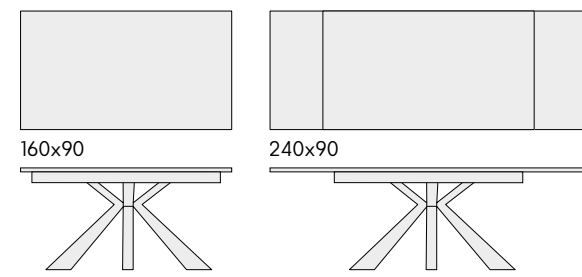

articolo **1915**
sedia struttura in metallo imbottita
in velluto grigio. chair with metal structure
upholstered in gray velvet.
cm. l. 53 p. 63 h. 84 h.s. 46
non impilabile. not stackable.
colli 2 - imballo 4 pz. - m³ 0,47

particolare piano finitura bianco statuario. detailed top in statuary white finishing.

articolo **1928**
tavolo allungabile con base in metallo colore antracite e piano finitura bianco statuario 2 allunghe laterali cm. 40.
extendable table with metal base anthracite color and statuary white finish top 2 side extensions cm. 40.
cm. l. 160 p. 90 h. 76 colli 2 - m³ 0,34
aperto. open. 240 x 90

articolo **1914**
sedia struttura in metallo imbottita in velluto grigio. chair with metal structure upholstered in gray velvet.
cm. l. 43 p. 48 h. 84 h.s. 46
non impilabile. not stackable.
colli 1 - imballo 4 pz. - m³ 0,32