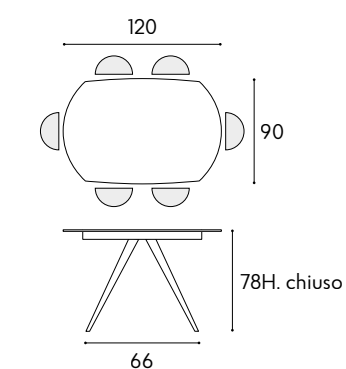

articolo **1920**
tavolo allungabile. top in ceramica grigio
graffite spessore 10 mm. gambe in metallo
colore antracite. allunghe interne in ceramica
grigio graffite cm. 30. *extendable table.
10 mm thick graphite gray ceramic top.
legs in anthracite-colored metal. internal
extensions in graphite gray ceramic cm. 30.*
cm. l. 120 p. 90 h. 78 colli 2 - m³ 0,43
aperto. *open.* 180 x 90 x h.75 cm.

articolo **04**
sedia struttura in metallo imbottita in
ecopelle antracite. *chair with metal frame
upholstered in anthracite eco-leather.*
cm. l. 43 p. 60 h. 83 h.s. 45
non impilabile. *not stackable.*
colli 1 - imballo 2 pz. - m³ 0,24