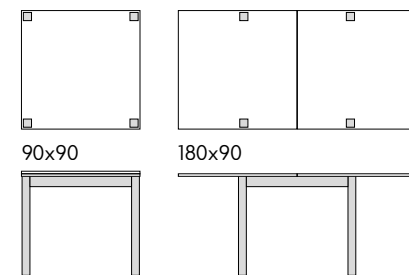

articolo **1807**
tavolo a libro base in metallo piano
finitura rovere rustico.
extendable table metal base top in rustic oak wood finishing. cm. l. 90 p. 90
aperto. *open.* 180 x 90 h. 77
colli 2 - m³ 0,16