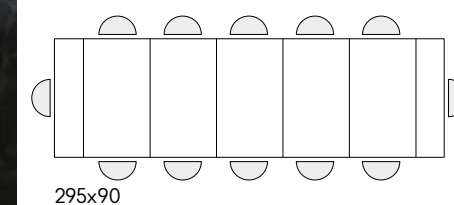

articolo **1837**
consolle allungabile con porta allunghe
finitura bianco frassinato e 5 allunghe
da cm. 50. *extendable console*
with extensions holder ash wood white
finishing and 5 extensions of cm. 50.
cm. l. 90 p. 45 h. 76 colli 3 - m³ 0,18

articolo **1834**
madia 4 ante ammortizzate finitura
bianco frassinato. 4 *doors amortized*
sideboard ash wood white finishing.
cm. l. 180 p. 50 h. 79 colli 2 - m³ 0,21