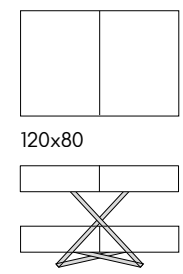

articolo **1783**
base TV 2 ante ammortizzate e 2 vani struttura
acciaio ossidato piano finitura bianco statuario.
2 amortized doors 2 comp. TV base oxidized
steel structure, top in statuary white finishing.
cm. l. 160 p. 45 h. 45 colli 2 - m³ 0,13

120x80