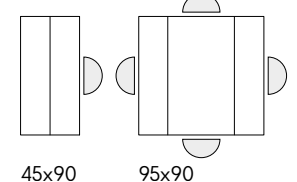

295x90

45x90

95x90