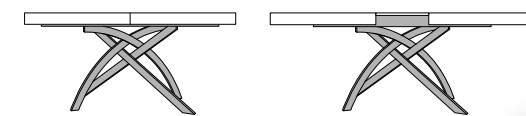

160x90

200x90

tavolo allungabile base in metallo piano
finitura bianco frassinato. *extendable table
metal base top in ash wood white finishing.*

articolo **1835** cm. 140 x 90 2 allunghe
centrali cm. 40. 2 *central extensions cm. 40*
aperto. *open.* 220 x 90 h. 77
colli 3 - m³ 0,25

articolo **1836** cm. 160 x 90 2 allunghe
centrali cm. 40. 2 *central extensions cm. 40*
aperto. *open.* 240 x 90 h. 77
colli 3 - m³ 0,27