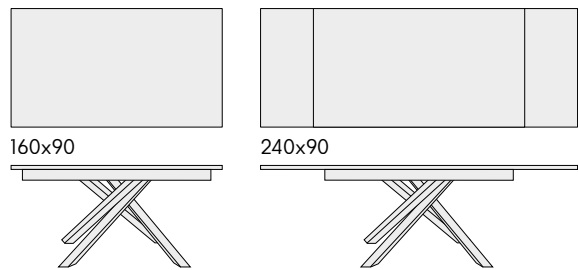

articolo **1759**
tavolo allungabile con base in metallo bianco
e piano finitura luxury pandora 2 allunghe laterali cm. 40.
*extendable table with metal base white
and pandora luxury finish top 2 side extensions cm. 40.*
cm. l. 160 p. 90 h. 76 colli 2 - m³ 0,34
aperto. open. 240 x 90

particolare piano finitura luxury pandora.
detailed top in pandora luxury finishing.