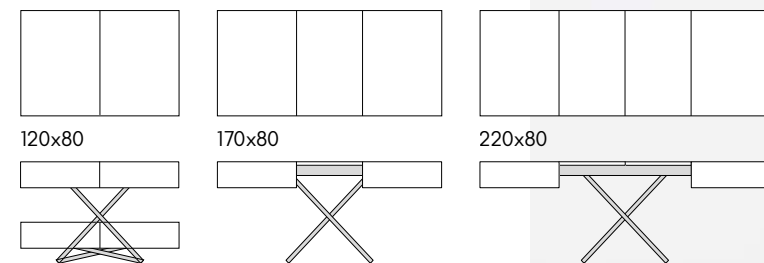

articolo **1823**
tavolino da salotto trasformabile
finitura grigio cemento base in metallo
con meccanismo e 2 allunghe da cm. 50
*transformable coffee table cement gray
finishing metal base with mechanism
and 2 extensions of cm. 50*
cm. l. 120 p. 80 h. 30/77 colli 1 - m³ 0,37

articolo **1822**
tavolino quadrato struttura in metallo
piano grigio cemento. *square coffee table
metal structure cement gray top.*
cm. l. 55 p. 55 h. 45 colli 1 - m³ 0,02

articolo **1820**
base TV 2 ante ammortizzate e 2 vani con
piedi in metallo struttura grigio cemento
finitura bianco statuario. *2 amortized doors
2 comp. TV base with metal legs cement gray
structure, top in statuary white finishing.*
cm. l. 160 p. 45 h. 51 colli 3 - m³ 0,32

295x90

45x90

95x90

articolo **1819**
consolle allungabile con porta allunghe
finitura grigio cemento e 5 allunghe
da cm. 50. *extendable console
with extensions holder cement gray
finishing and 5 extensions of cm. 50.*
cm. l. 90 p. 45 h. 76 colli 3 - m³ 0,18