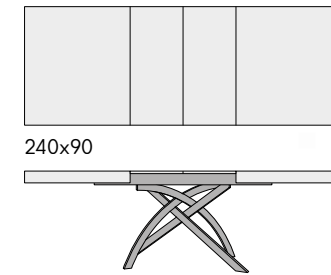

tavolo allungabile base in metallo piano
finitura acciaio ossidato. extendable table
metal base top in oxidized steel finishing.

articolo **1829** cm. 140 x 90 2 allunghe
centrali cm. 40. 2 central extensions cm. 40
aperto. open. 220 x 90 h. 77
colli 3 - m³ 0,25

articolo **1830** cm. 160 x 90 2 allunghe
centrali cm. 40. 2 central extensions cm. 40
aperto. open. 240 x 90 h. 77
colli 3 - m³ 0,27

articolo **04**
sedia struttura in metallo imbottita in
ecopelle antracite. chair with metal frame
upholstered in anthracite eco-leather.
cm. l. 43 p. 60 h. 83 h.s. 45
non impilabile. not stackable.
colli 1 - imballo 2 pz. - m³ 0,24