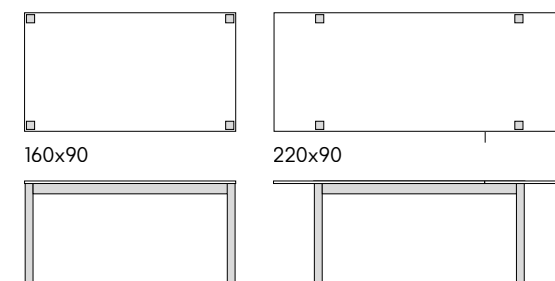

articolo **1818**
tavolo a libro base in metallo piano finitura
bianco statuario. *extendable table metal
base top in statuary white.* cm. l. 90 p. 90
aperto. *open.* 180 x 90 h. 77
colli 2 - m³ 0,16

articolo **1894**
sedia in polipropilene colore bianco.
polypropylene chair in white color.
cm. l. 46 p. 54 h. 80 h.s. 47
impilabile. *stackable.*
colli 1 - imballo 4 pz. - m³ 0,25