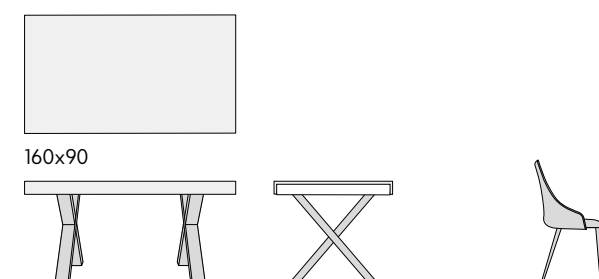

articolo 1826
tavolo allungabile nobilitato piano finitura
grigio cemento e base antracite 2 allunghe
laterali cm. 45. *extendable melamine table*
cement gray finishing top and anthracite
base 2 extensions side cm. 45.
cm. l. 160 p. 90 h. 77 colli 2 - m³ 0,26
aperto. *open.* 250 x 90

articolo 982
sedia struttura in metallo imbottita
in ecopelle grigia. *chair with metal frame*
upholstered in in gray eco-leather.
cm. l. 45 p. 42 h. 95 h.s. 48
non impilabile. *not stackable.*
colli 2 - imballo 4 pz. - m³ 0,34