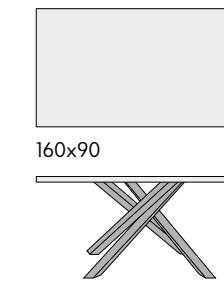

articolo **1915**
sedia struttura in metallo imbottita in velluto grigio. chair with metal structure upholstered in gray velvet.
cm. l. 53 p. 63 h. 84 h.s. 46
non impilabile. not stackable.
colli 2 - imballo 4 pz. - m³ 0,47

articolo **1757**
 tavolo allungabile con base in metallo bianco
 e piano finitura bianco statuario 2 allunghe laterali cm. 40.
*extendable table with metal base white
 and statuary white finish top 2 side extensions cm. 40.*
 cm. l. 160 p. 90 h. 76 colli 2 - m³ 0,42
 aperto. open. 240 x 90

particolare piano finitura bianco statuario.
detailed top in statuary white finishing.

articolo **1914**
 sedia struttura in metallo imbottita
 in velluto grigio. *chair with metal structure
 upholstered in gray velvet.*
 cm. l. 43 p. 48 h. 84 h.s. 46
 non impilabile. *not stackable.*
 colli 1 - imballo 4 pz. - m³ 0,32

articolo **1754**
 tavolo fisso base in legno piano in vetro.
fixed table wooden base glass top.
 cm. l. 160 p. 90 h. 75
 colli 2 - m³ 0,15

articolo **1753**
 sedia struttura in legno seduta imbottita
 in tessuto. *chair with wooden structure
 upholstered seat in fabric*
 cm. l. 51 p. 55,5 h. 89 h.s. 45
 non impilabile. *not stackable.*
 colli 1 - imballo 2 pz. - m³ 0,09