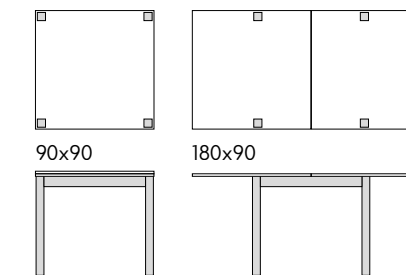

articolo **1851**
tavolo a libro base in metallo piano
finitura grigio cemento.
extendable table metal base top
in cement gray finishing. cm. l. 90 p. 90
aperto. *open.* 180 x 90 h. 77
colli 2 - m³ 0,16