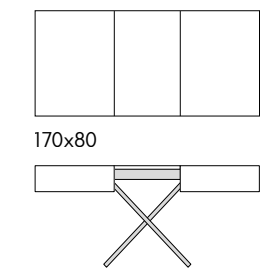

160x90

220x90

tavolo allungabile base in metallo piano
finitura bianco frassinato. *extendable table
metal base top in ash wood white finishing.*

articolo **1777** cm. 120 x 80 l allunga
laterale cm. 50. *l side extension cm. 50.*
aperto. *open.* 170 x 80 h. 77
colli 3 - m³ 0,18

articolo **1778** cm. 140 x 80 l allunga
laterale cm. 60. *l side extension cm. 60.*
aperto. *open.* 200 x 80 h. 77
colli 3 - m³ 0,20

articolo **1779** cm. 160 x 90 l allunga
laterale cm. 60. *l side extension cm. 60.*
aperto. *open.* 220 x 90 h. 77
colli 3 - m³ 0,25

articolo **07**
sedia struttura in metallo imbottita in
ecopelle antracite. *chair with metal frame
upholstered in anthracite eco-leather.*
cm. l. 40 p. 47 h. 82 h.s. 52
non impilabile. *not stackable.*
colli 1 - imballo 2 pz. - m³ 0,20

120x80

170x80

220x80

articolo **1784**
 tavolino da salotto trasformabile
 finitura acciaio ossidato base in metallo
 con meccanismo e 2 allunghe da cm. 50
 transformable coffee table oxidized
 steel finishing metal base with mechanism
 and 2 extensions of cm. 50
 cm. l. 120 p. 80 h. 30/77 colli 1 - m³ 0,37