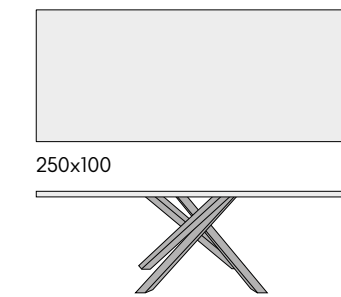

250x100

articolo **1918**
cm. 250 x 100 h. 76 fisso. *fixed.*
colli 2 - m³ 0,19

tavolo base in metallo piano finitura
rovere spessore 4 cm. *metal table base*
with oak finish top thickness 4 cm.